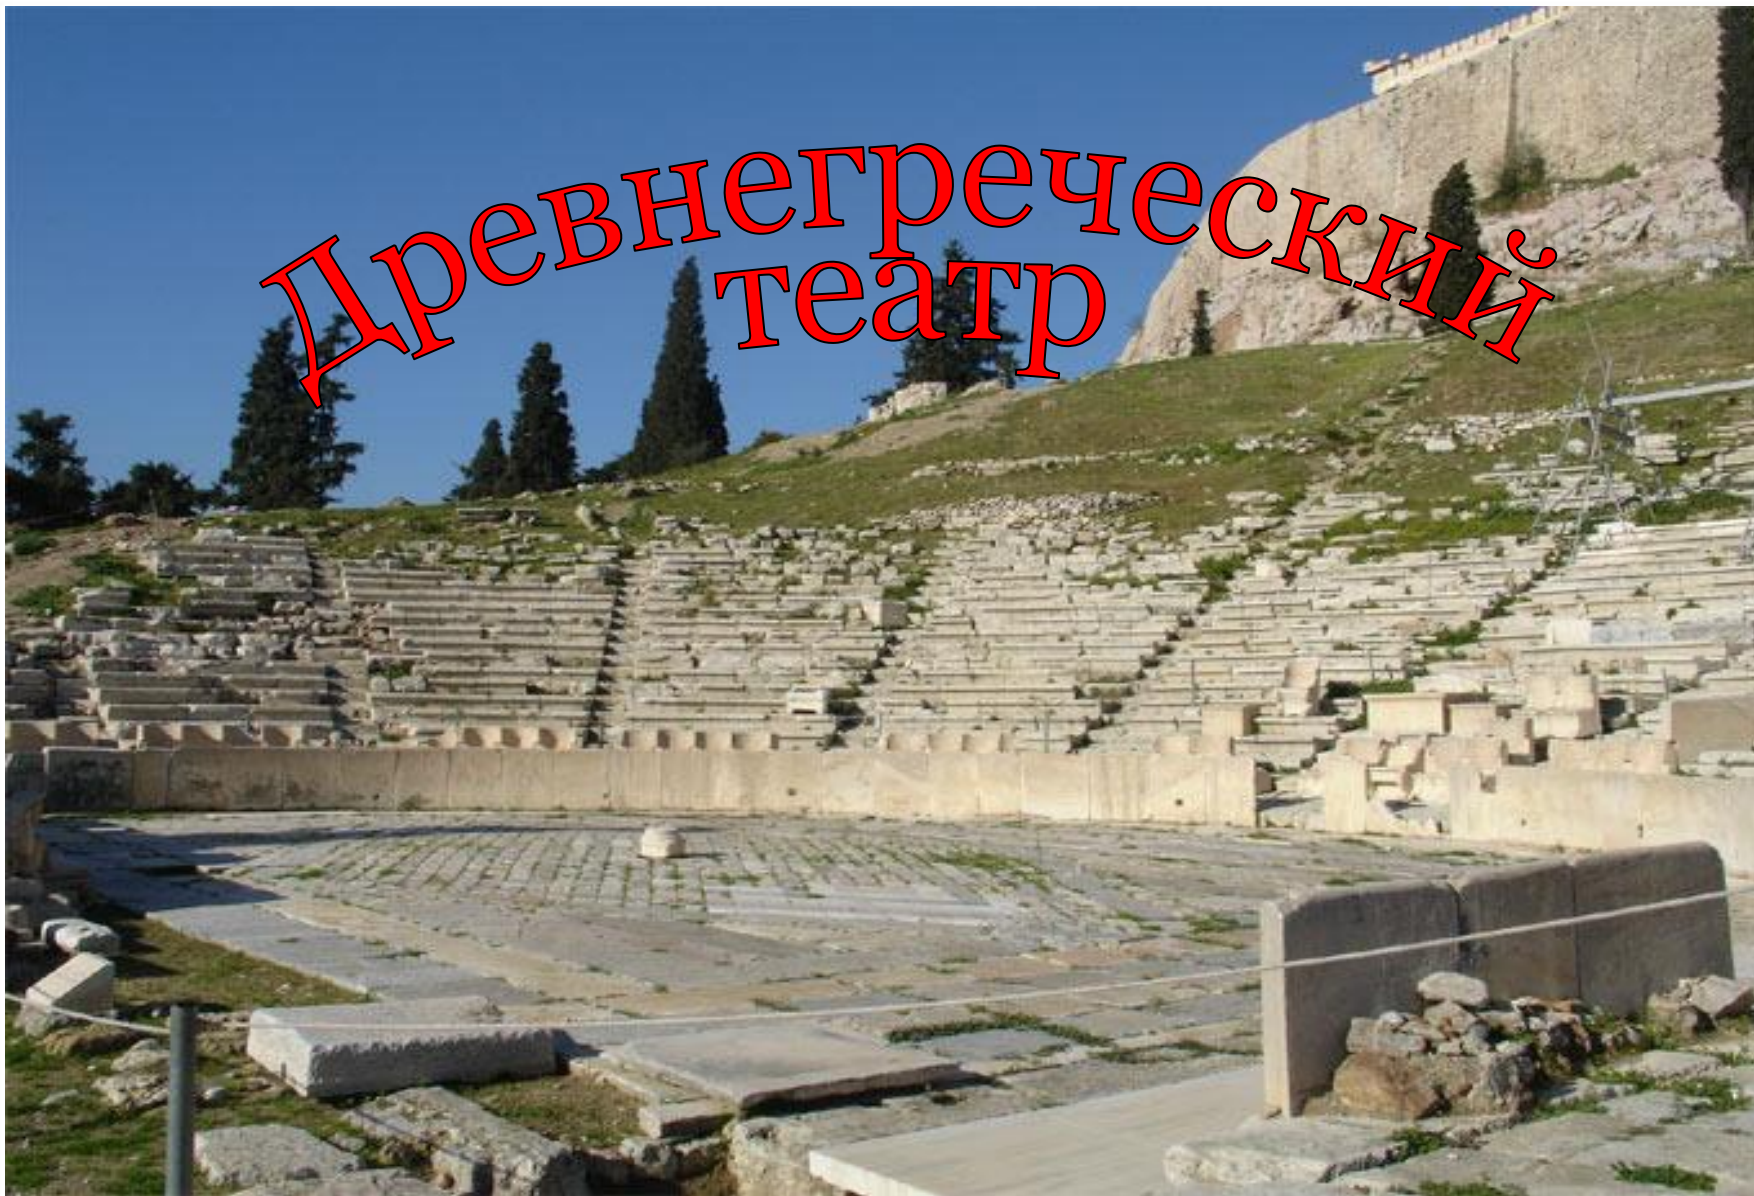

Древнегреческий театр

Составитель: Флотская Т. П., учитель истории ГКОУ «Тверская школа – интернат №2»

Древнегреческий театр

Культура – это *а) общественность,
научные знания,
искусство
б) переход от родовой
общины к соседской
в) появление богатых
и бедных)*

Театр в Греции

Билеты в древнегреческий театр

Устройство театра

Чтобы узнать название частей театра, надо прочитать слова справа налево.

1. Места для зрителей.

2. *оркестро* - круглая площадка,
на которой выступали
актёры и хор.