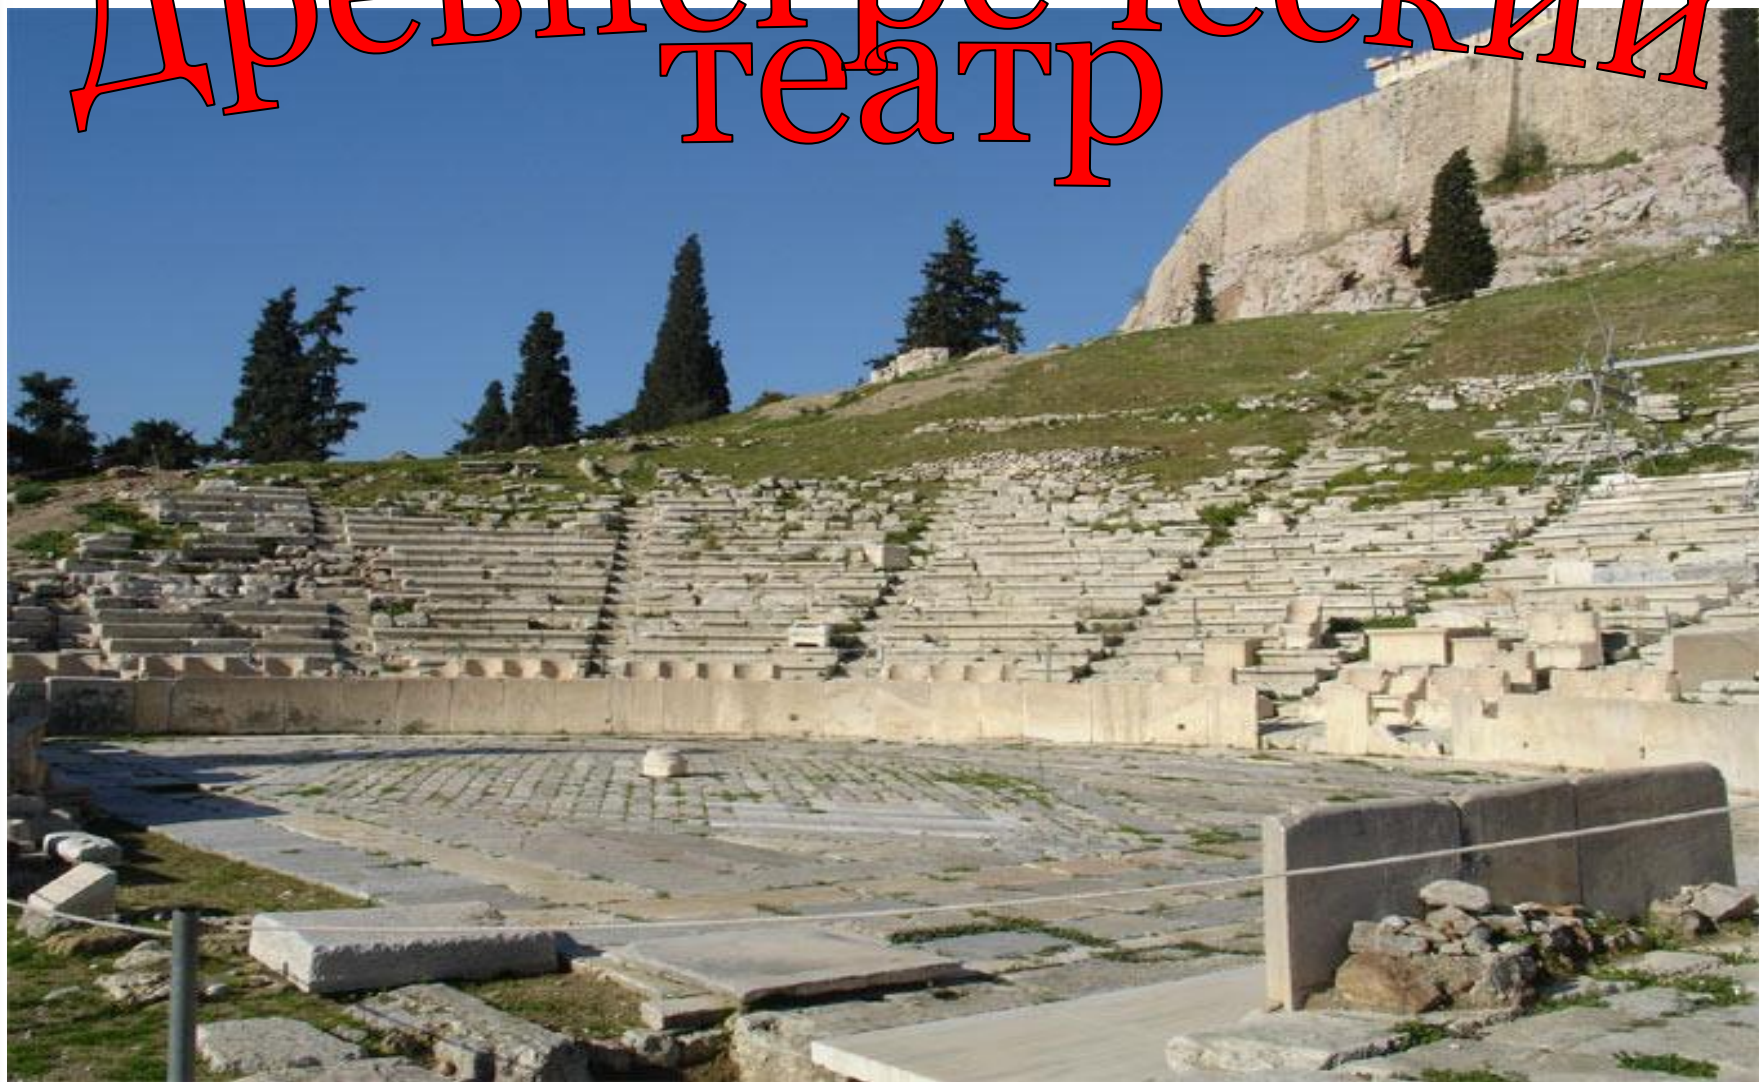

Древнегреческий театр