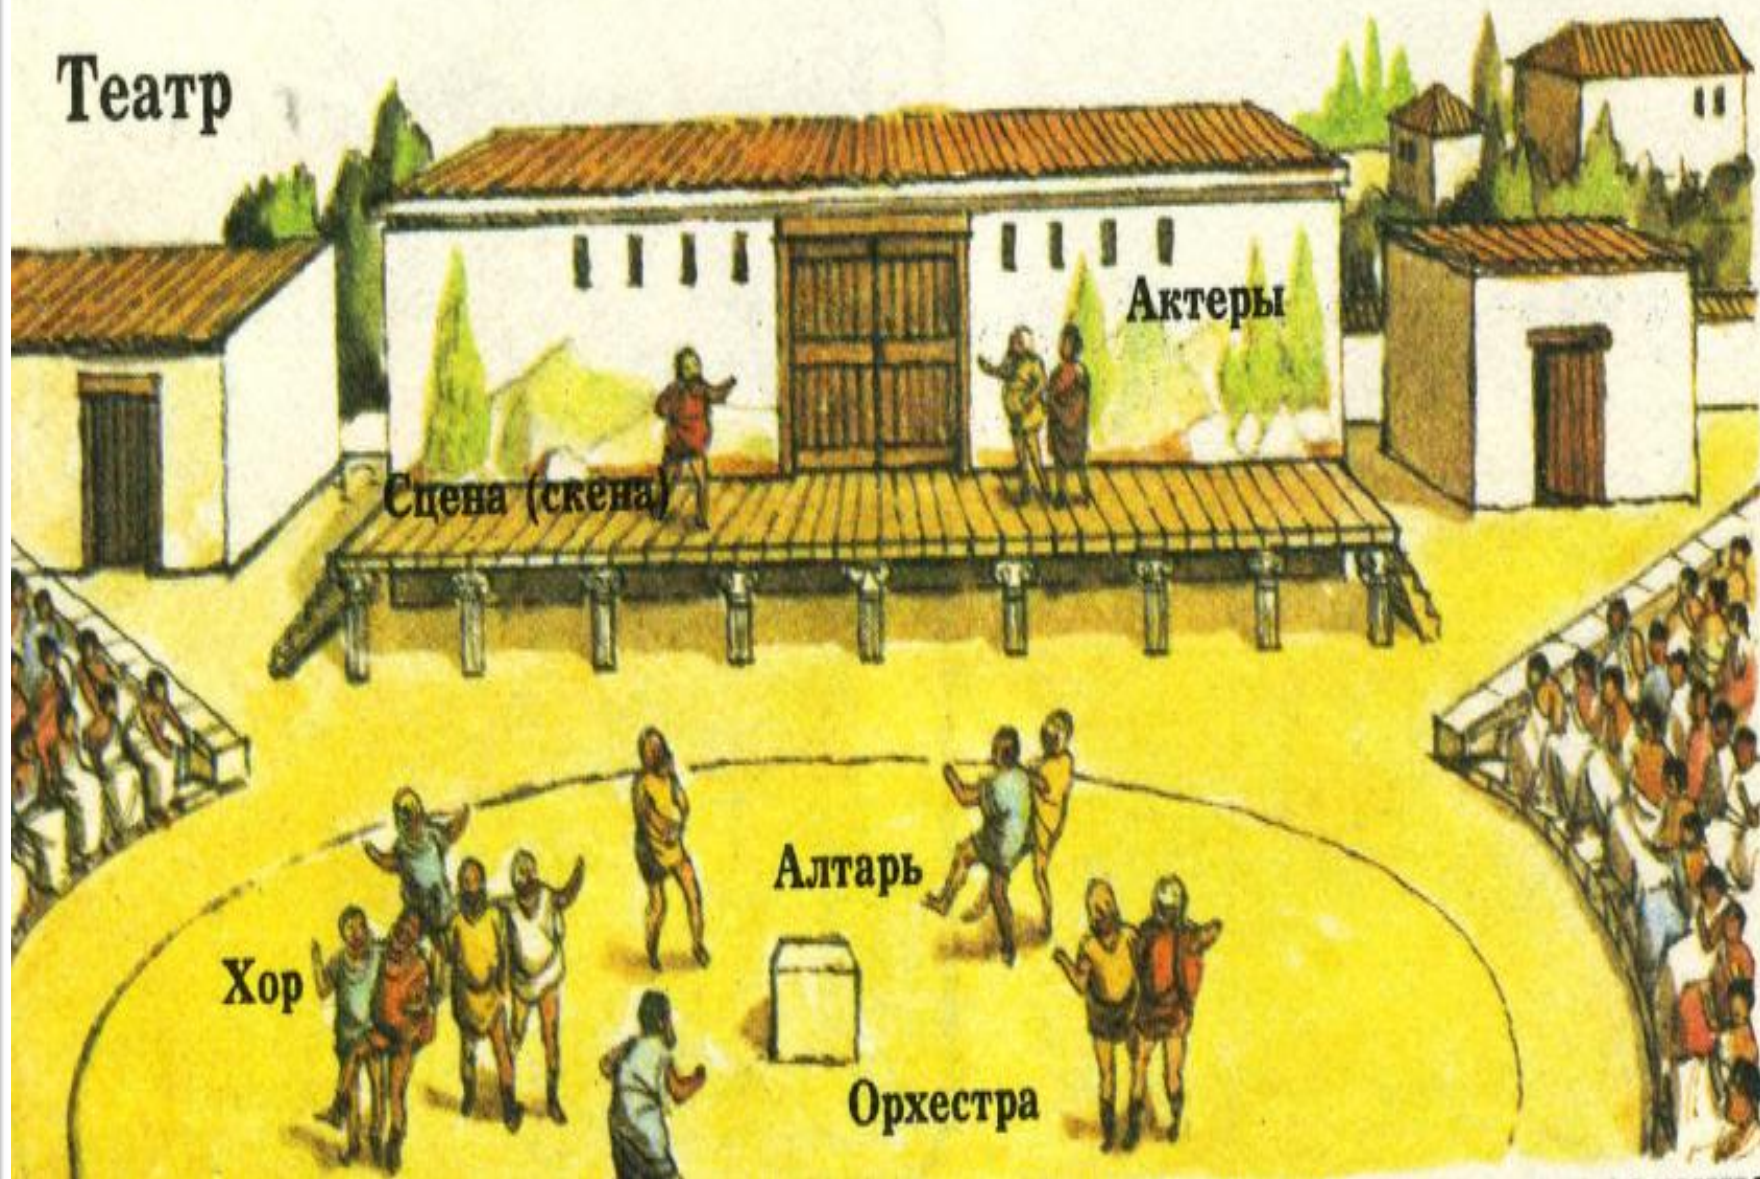

Театр в Греции

Билеты в древнегреческий театр

Устройство театра

Чтобы узнать название частей театра, надо прочитать слова справа налево.

1. Места для зрителей.

2. *оркестро* - круглая площадка,
на которой выступали
актёры и хор.

3. *енене* - пристройка к площадке.

Театр

МАСКИ

Котурны — сандалии на высокой деревянной платформе, которые зрительно увеличивали рост актера, придавая ему осанку статуи.

В комедиях актёры высмеивали недостатки
людей. Какие?